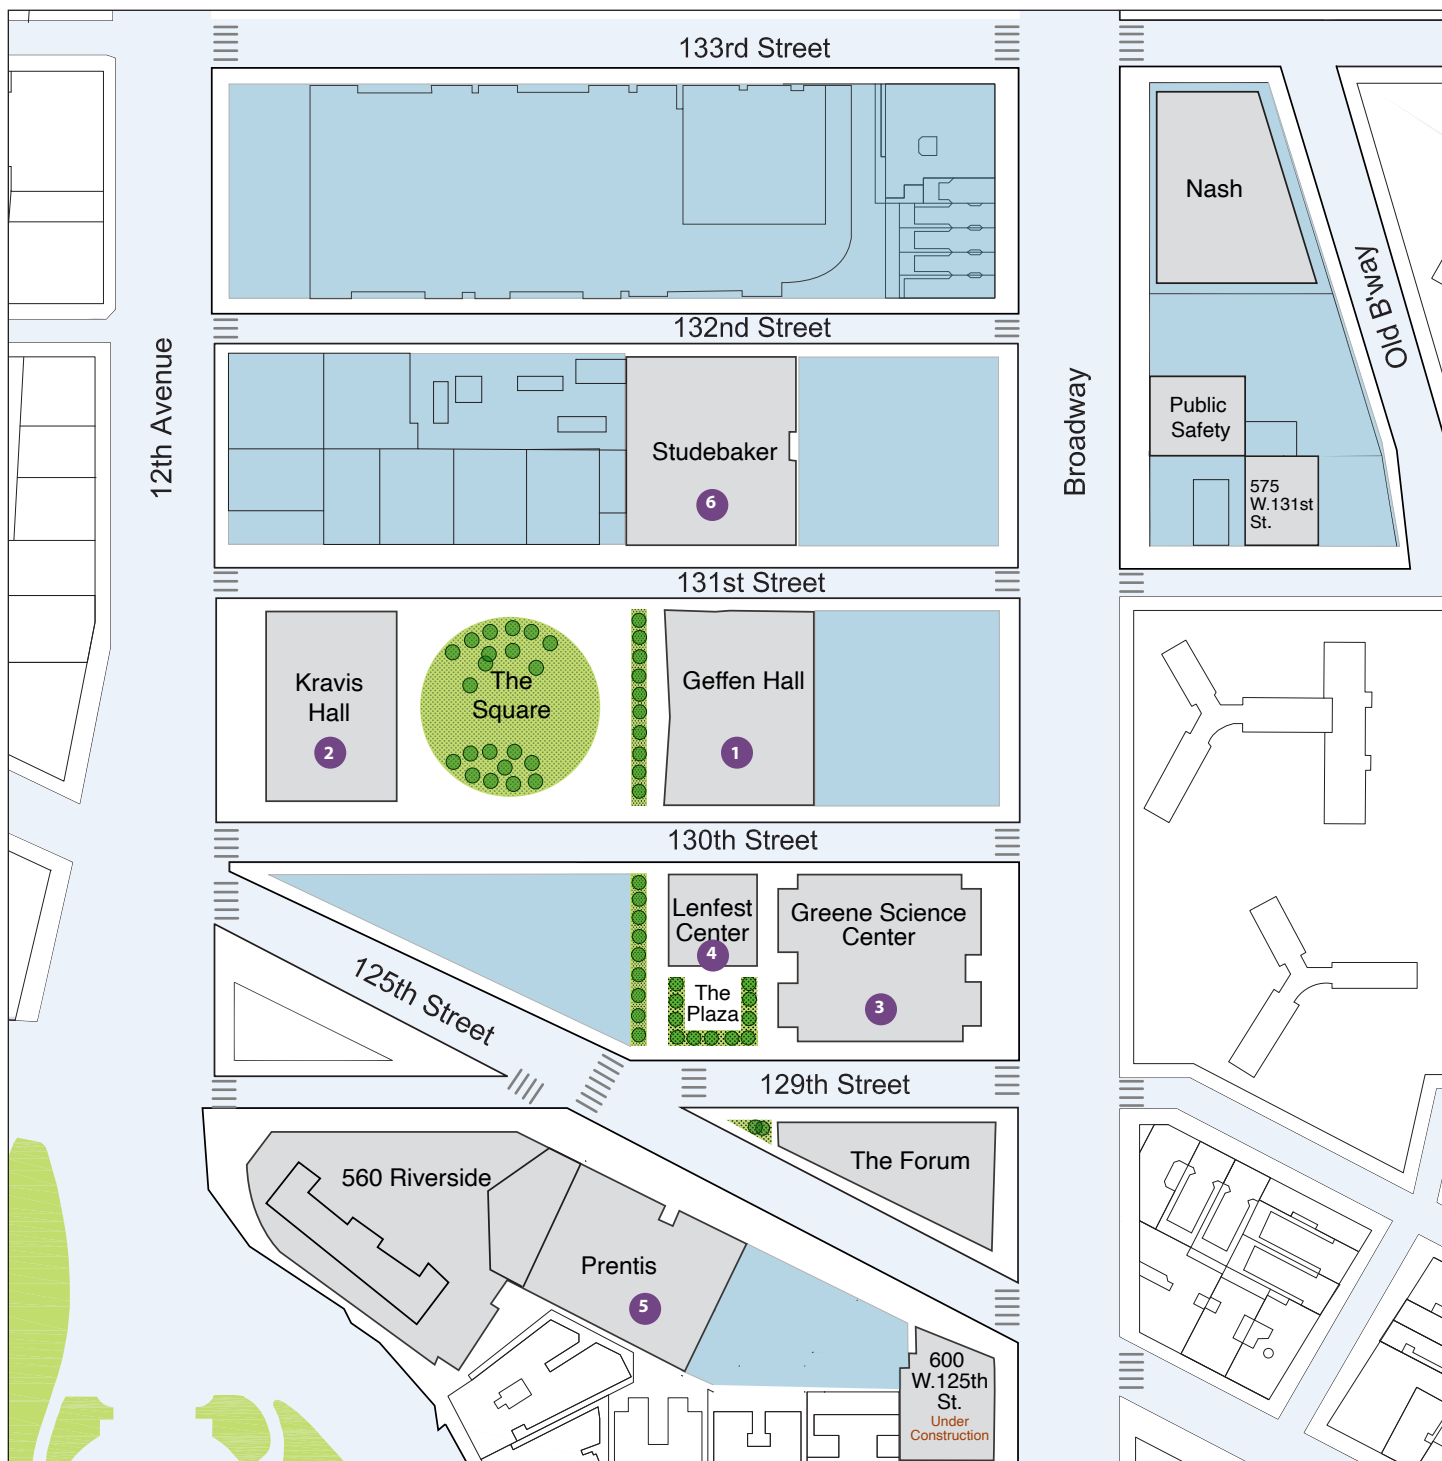

# GENDER-NEUTRAL RESTROOMS—MANHATTANVILLE CAMPUS

**●** Gender-neutral restrooms

- 1** David Geffen Hall—100, 300, & 700 Levels (♿ all levels)
- 2** Henry R. Kravis Hall—100, 400, 600, & 800 Levels (♿ all levels)

- 3** Jerome L. Greene Science Center—Sub-Cellar 400, Sub-Cellar 300, 100 & 100A Levels (♿ all levels)
- 4** Lenfest Center for the Arts—200 & 300 Levels (♿ all levels)

- 5** Prentis Hall—100 & Level
- 6** Studebaker—100 & 200 & Levels